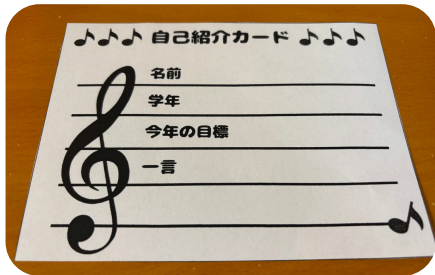

いよいよ新年度がスタートしました。

ご入学、ご進級おめでとうございます。桜も見ごろを終え、春のあたたかさとともに季節の移り変わりの早さを感じる頃となりましたね。

新しい環境に少しそわそわしたり、不安な気持ちになることもあるかもしれませんが、そんな中でも、生徒の皆さんにとってピアノ教室が変わらず安心して通える存在でありたいと思っています。

一人ひとりのペースを大切にしながら、今年度も音楽を楽しむ時間を一緒に積み重ねていきましょう。

新年度もよろしくお願いいたします。