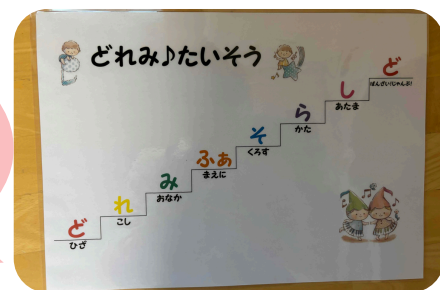

# Shiori音楽教室教室便り

## 2024年度3月

いよいよ今年度もあと1か月となりましたね。卒業・進級のシーズン、皆さんおめでとうございます。少しずつあたたかい日も増えてきますね。春に向けて元気に過ごしていきたいですね。

私事ですが、先日、息子を抱っこして階段をのぼっていたら右膝に激痛が・・・！数日様子を見まして、痛みは消えましたが日頃の運動不足がたたって膝に痛みがきたようです・・・。運動不足を解消すべくYouTubeを見ながらストレッチを始めました。なんとか毎日10分程続けています！目標は宣言すると良いというので、宣言します(^^♪「毎日10分続けます！」毎日習慣になると、しないと気持ち悪くなりますね。そして毎日続けている自分は頑張ってるな～なんて良い気持ちになれたり・・・(笑) そう思った時にピアノの練習も一緒だな、と思いました。毎日がんばっている自分(お子さん)をほめてあげてください♪続けるって本当大変なことです。3月も楽しく気分よくがんばっていききたいですね♪

リズムのほんシリーズ  
リズム練習の導入に。楽しく少しずつ取り組みます

ドレミ体操  
体を動かして音の高低を感じましょう